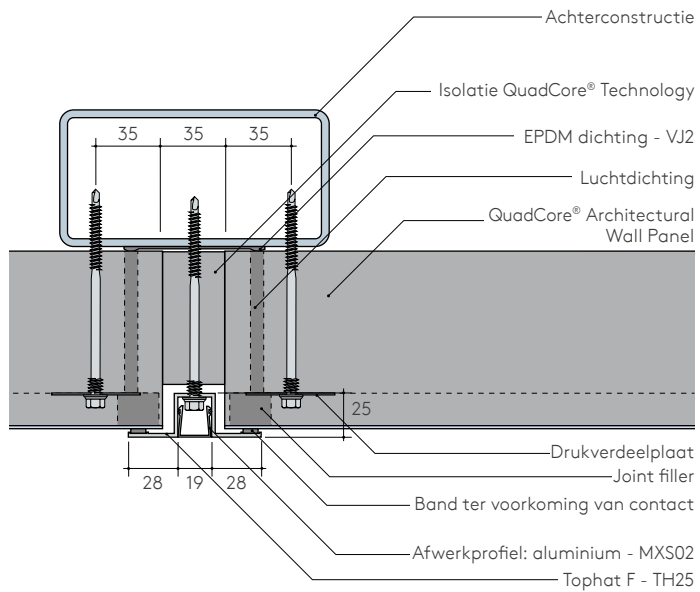

Figuur 1

Alle afmetingen worden vermeld in mm.

Detailweergave van profilering

Profilering Micro-Rib

Technische informatie

Profiling Euro-box

Profiling Tramline

Profiling Plank

Profiling Mini-Micro

Technische informatie

Verticale voegdetails optie C

Alleen voor de profileringen Micro-Rib, Euro-Box, Tramline, Plank, Mini-Micro, Convex en Wave.

Verticale voegdetails optie D

Alleen voor de profileringen Micro-Rib, Euro-Box, Tramline, Plank, Mini-Micro, Convex en Wave.

Technische informatie

Verticale voegdetails optie F (MX02)

Alleen voor de profileringen Micro-Rib, Euro-Box, Tramline, Plank, Mini-Micro, Convex en Wave.

Verticale voegdetails optie G

Alleen voor de profileringen Micro-Rib, Euro-Box, Tramline, Plank, Mini-Micro, Convex en Wave.