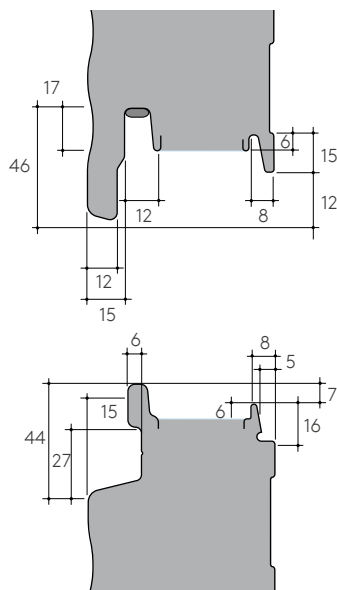

Figuur 1

Alle afmetingen worden vermeld in mm.

Detailweergave van profilering

Profilering Micro-Rib

Technische informatie

Profiling Euro-box

Profiling Tramline

Profiling Plank

Profiling Mini-Micro

Technische informatie

Verticale voegdetails optie C

Alleen voor de profileringen Micro-Rib, Euro-Box, Tramline, Plank, Mini-Micro, Convex en Wave.

Verticale voegdetails optie D

Alleen voor de profileringen Micro-Rib, Euro-Box, Tramline, Plank, Mini-Micro, Convex en Wave.

Technische informatie

Verticale voegdetails optie F (MX02)

Alleen voor de profileringen Micro-Rib, Euro-Box, Tramline, Plank, Mini-Micro, Convex en Wave.

Verticale voegdetails optie G

Alleen voor de profileringen Micro-Rib, Euro-Box, Tramline, Plank, Mini-Micro, Convex en Wave.