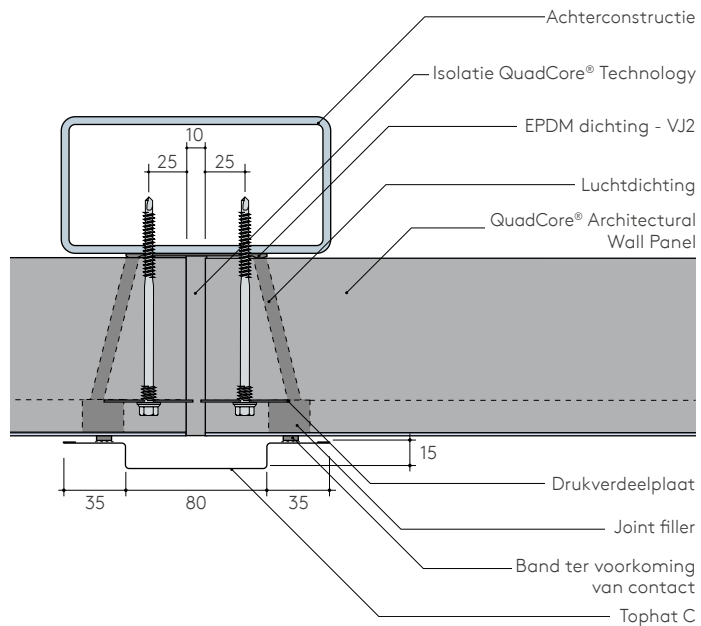

Figuur 1

Alle afmetingen worden vermeld in mm.

Detailweergave van profilering

Profilering Micro-Rib

Technische informatie

Profiling Euro-box

Profiling Tramline

Profiling Plank

Profiling Mini-Micro

Technische informatie

Verticale voegdetails optie C

Alleen voor de profileringen Micro-Rib, Euro-Box, Tramline, Plank, Mini-Micro, Convex en Wave.

Verticale voegdetails optie D

Alleen voor de profileringen Micro-Rib, Euro-Box, Tramline, Plank, Mini-Micro, Convex en Wave.

Technische informatie

Verticale voegdetails optie F (MX02)

Alleen voor de profileringen Micro-Rib, Euro-Box, Tramline, Plank, Mini-Micro, Convex en Wave.

Verticale voegdetails optie G

Alleen voor de profileringen Micro-Rib, Euro-Box, Tramline, Plank, Mini-Micro, Convex en Wave.