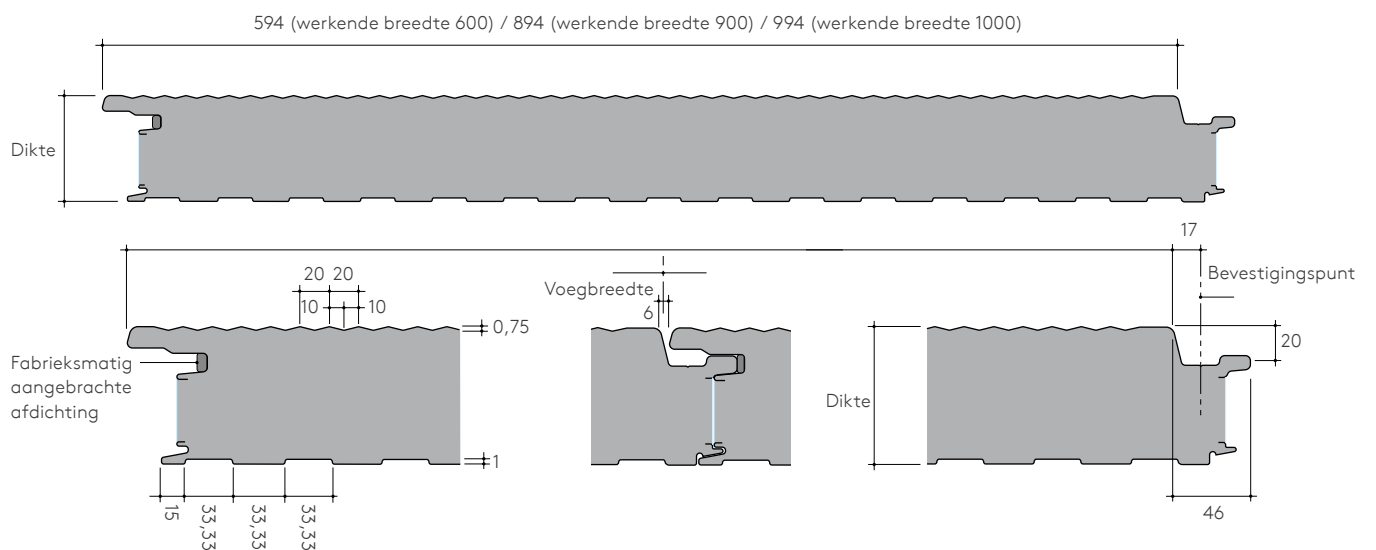

Figuur 1

Alle afmetingen worden vermeld in mm.

Detailweergave van profilering

Profilering Micro-Rib

Technische informatie

Profiling Euro-box

Profiling Tramline

Profiling Plank

Profiling Mini-Micro

Technische informatie

Verticale voegdetails optie C

Alleen voor de profileringen Micro-Rib, Euro-Box, Tramline, Plank, Mini-Micro, Convex en Wave.

Verticale voegdetails optie D

Alleen voor de profileringen Micro-Rib, Euro-Box, Tramline, Plank, Mini-Micro, Convex en Wave.

Technische informatie

Verticale voegdetails optie F (MX02)

Alleen voor de profileringen Micro-Rib, Euro-Box, Tramline, Plank, Mini-Micro, Convex en Wave.

Verticale voegdetails optie G

Alleen voor de profileringen Micro-Rib, Euro-Box, Tramline, Plank, Mini-Micro, Convex en Wave.