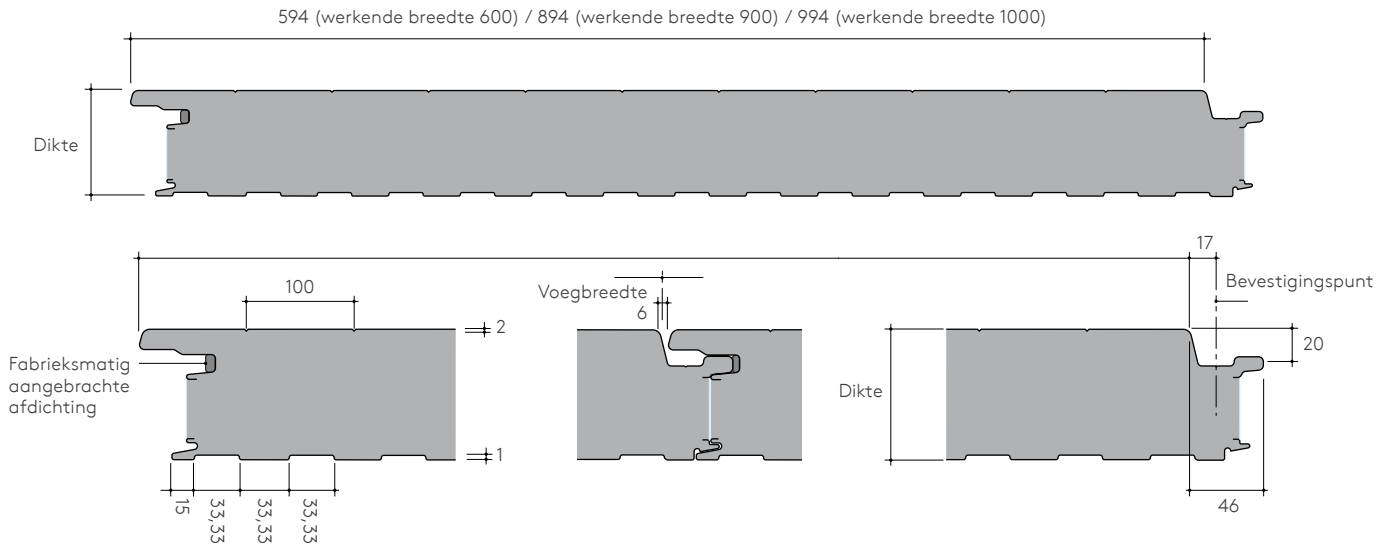

Figuur 1

Alle afmetingen worden vermeld in mm.

Detailweergave van profilering

Profilering Micro-Rib

Technische informatie

Profiling Euro-box

Profiling Tramline

Profiling Plank

Profiling Mini-Micro

Technische informatie

Verticale voegdetails optie C

Alleen voor de profileringen Micro-Rib, Euro-Box, Tramline, Plank, Mini-Micro, Convex en Wave.

Verticale voegdetails optie D

Alleen voor de profileringen Micro-Rib, Euro-Box, Tramline, Plank, Mini-Micro, Convex en Wave.

Technische informatie

Verticale voegdetails optie F (MX02)

Alleen voor de profileringen Micro-Rib, Euro-Box, Tramline, Plank, Mini-Micro, Convex en Wave.

Verticale voegdetails optie G

Alleen voor de profileringen Micro-Rib, Euro-Box, Tramline, Plank, Mini-Micro, Convex en Wave.