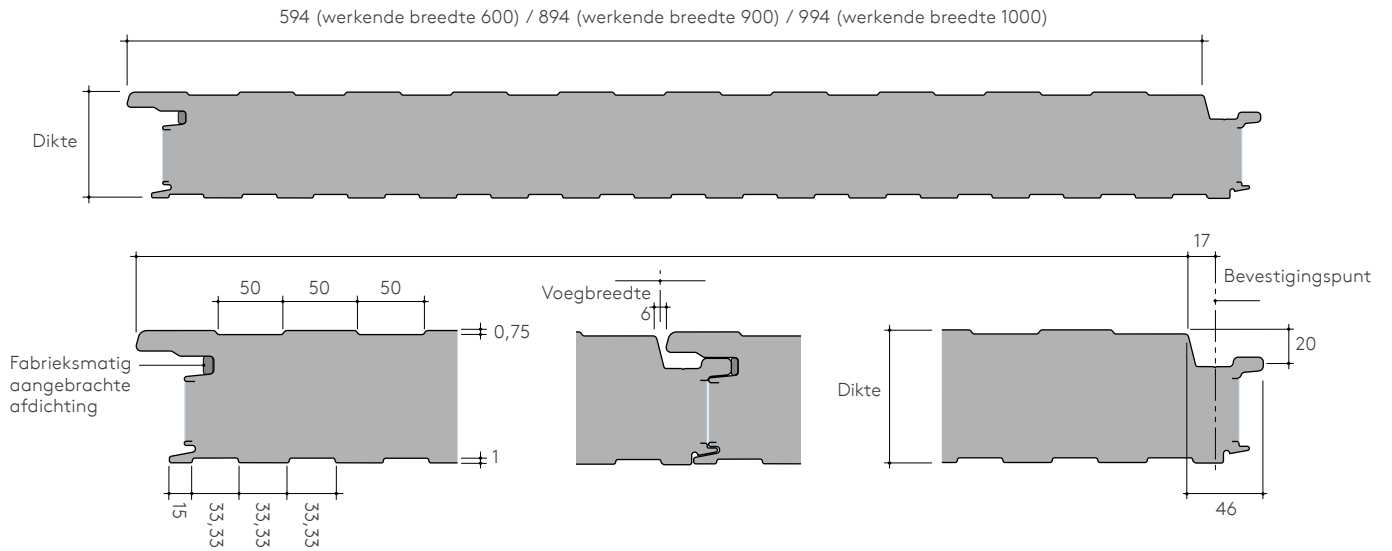

Figuur 1

Alle afmetingen worden vermeld in mm.

Detailweergave van profilering

Profilering Micro-Rib

Technische informatie

Profiling Euro-box

Profiling Tramline

Profiling Plank

Profiling Mini-Micro

Technische informatie

Verticale voegdetails optie C

Alleen voor de profileringen Micro-Rib, Euro-Box, Tramline, Plank, Mini-Micro, Convex en Wave.

Verticale voegdetails optie D

Alleen voor de profileringen Micro-Rib, Euro-Box, Tramline, Plank, Mini-Micro, Convex en Wave.

Technische informatie

Verticale voegdetails optie F (MX02)

Alleen voor de profileringen Micro-Rib, Euro-Box, Tramline, Plank, Mini-Micro, Convex en Wave.

Verticale voegdetails optie G

Alleen voor de profileringen Micro-Rib, Euro-Box, Tramline, Plank, Mini-Micro, Convex en Wave.