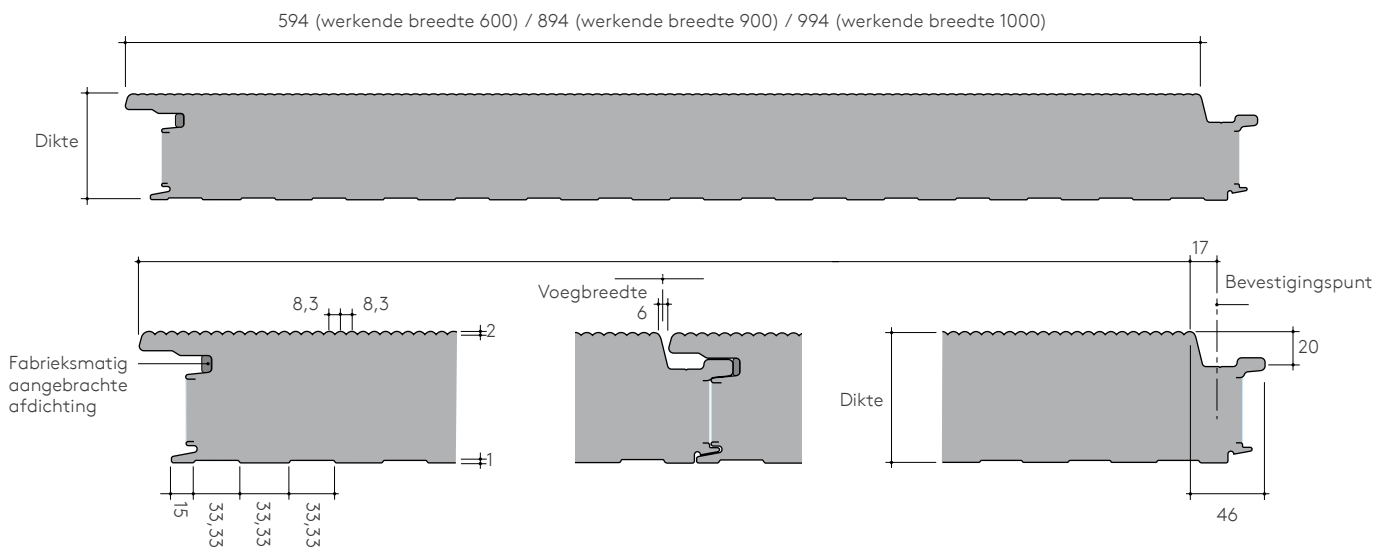

Figuur 1

Alle afmetingen worden vermeld in mm.

Detailweergave van profilering

Profilering Micro-Rib

Technische informatie

Profiling Euro-box

Profiling Tramline

Profiling Plank

Profiling Mini-Micro

Technische informatie

Verticale voegdetails optie C

Alleen voor de profileringen Micro-Rib, Euro-Box, Tramline, Plank, Mini-Micro, Convex en Wave.

Verticale voegdetails optie D

Alleen voor de profileringen Micro-Rib, Euro-Box, Tramline, Plank, Mini-Micro, Convex en Wave.

Technische informatie

Verticale voegdetails optie F (MX02)

Alleen voor de profileringen Micro-Rib, Euro-Box, Tramline, Plank, Mini-Micro, Convex en Wave.

Verticale voegdetails optie G

Alleen voor de profileringen Micro-Rib, Euro-Box, Tramline, Plank, Mini-Micro, Convex en Wave.