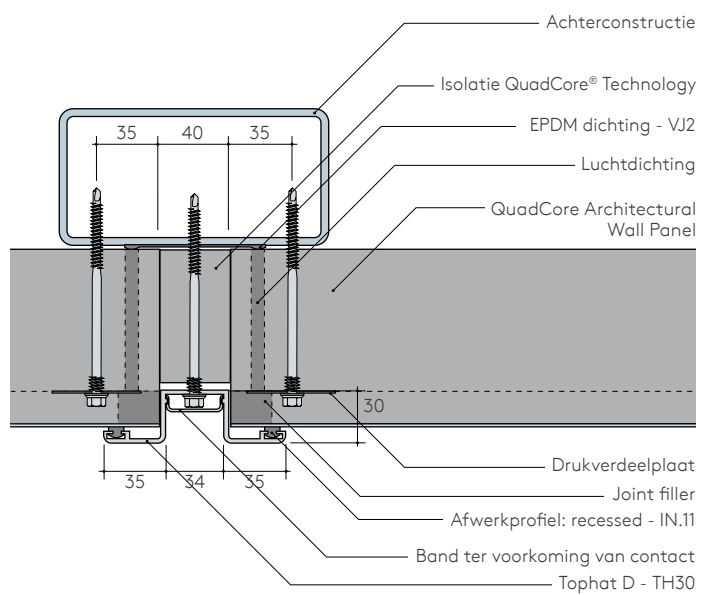

Profiling Mini-Micro

Technische informatie

Verticale voegdetails optie C

Alleen voor de profileringen Micro-Rib, Euro-Box, Tramline, Plank, Mini-Micro, Convex en Wave.

Verticale voegdetails optie D

Alleen voor de profileringen Micro-Rib, Euro-Box, Tramline, Plank, Mini-Micro, Convex en Wave.

Technische informatie

Verticale voegdetails optie F (MX02)

Alleen voor de profileringen Micro-Rib, Euro-Box, Tramline, Plank, Mini-Micro, Convex en Wave.

Verticale voegdetails optie G

Alleen voor de profileringen Micro-Rib, Euro-Box, Tramline, Plank, Mini-Micro, Convex en Wave.