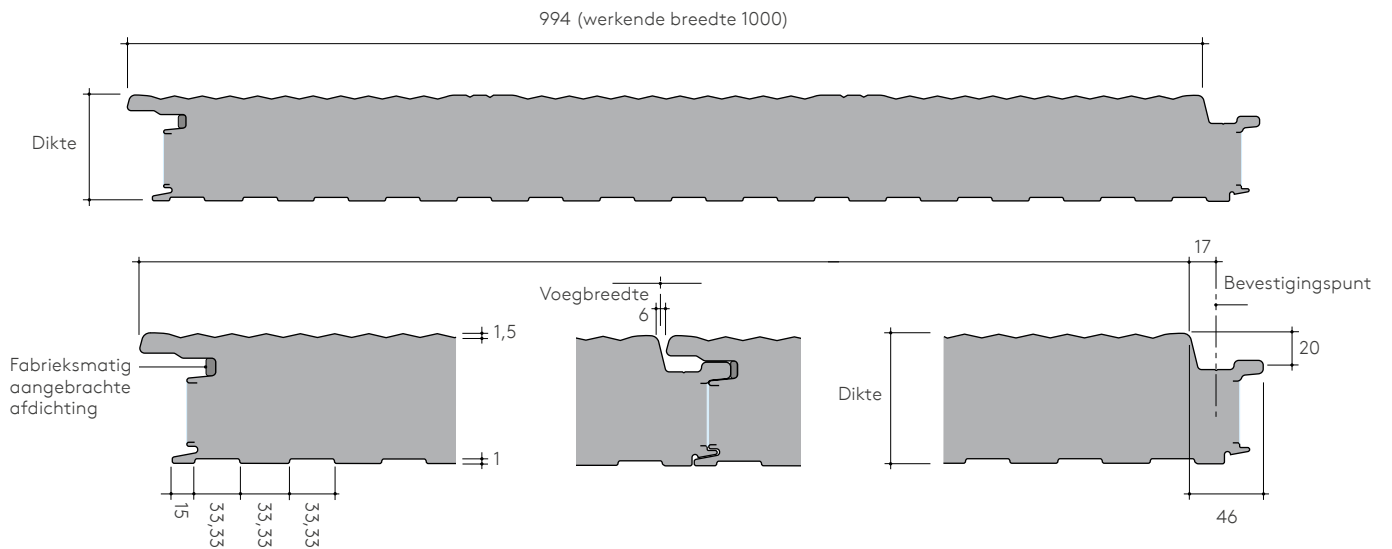

Figuur 1

Alle afmetingen worden vermeld in mm.

Detailweergave van profilering

Profilering Micro-Rib

Technische informatie

Profiling Euro-box

Profiling Tramline

Profiling Plank

Profiling Mini-Micro

Technische informatie

Verticale voegdetails optie C

Alleen voor de profileringen Micro-Rib, Euro-Box, Tramline, Plank, Mini-Micro, Convex en Wave.

Verticale voegdetails optie D

Alleen voor de profileringen Micro-Rib, Euro-Box, Tramline, Plank, Mini-Micro, Convex en Wave.

Technische informatie

Verticale voegdetails optie F (MX02)

Alleen voor de profileringen Micro-Rib, Euro-Box, Tramline, Plank, Mini-Micro, Convex en Wave.

Verticale voegdetails optie G

Alleen voor de profileringen Micro-Rib, Euro-Box, Tramline, Plank, Mini-Micro, Convex en Wave.