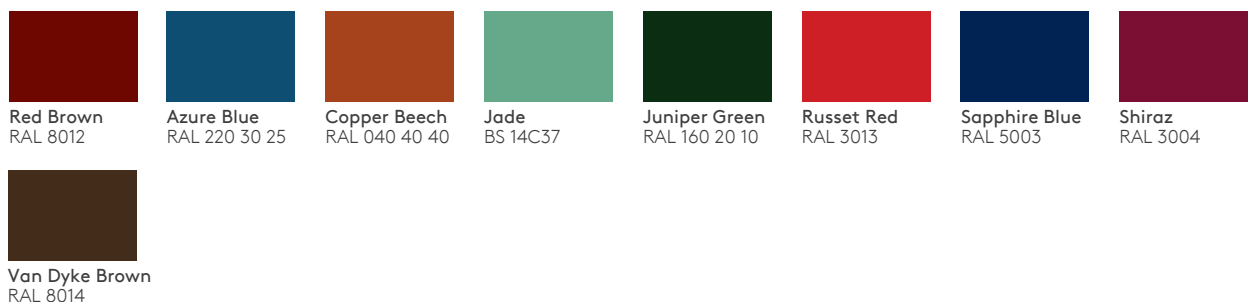

+31 (0) 344 675 250 voor Nederland

+32 (0) 14 23 25 35 voor België

Kingspan XL Forté assortiment

Er zijn maar weinig materialen die zo kleurrijk en duurzaam zijn als Kingspan XL Forté.

Deze beschermende coating van wereldklasse is beschikbaar in een breed gamma van kleuren en zorgt voor een barrière tegen de elementen bij gebruik op daken en gevels.

Kingspan XL Forté Symphony (200 µm)

Kingspan XL Forté Vivace (200 µm)

Kingspan XL Forté Crescendo (200 µm)

Deze kleuren zijn een indicatie en hieraan kunnen geen rechten worden ontleend. De RAL-codering is uitsluitend ter referentie en de namen van de kleuren stemmen dan ook niet altijd overeen met de RAL-kleur benaming. Vraag een staal/monster aan voor de exacte kleur.