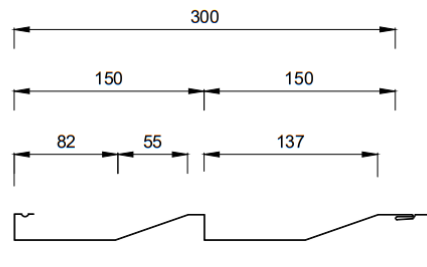

Zichtbaar bevestigd

<i>Plaatdikte</i>	0,63	<i>Plankbreedte</i>	167 mm
<i>Werkende breedte</i>	500 mm	<i>Plankhoogte</i>	25 mm
<i>Gewicht</i>	3.15 kg/m ²	<i>Maximale overspanning</i>	1.50 m ²
<i>Maximale lengte</i>	8.000 mm		

Leverbaar in speciaal houtnerfmotief

Blind bevestigd Potdeksel

Blind bevestigd Potdeksel met extra verzet