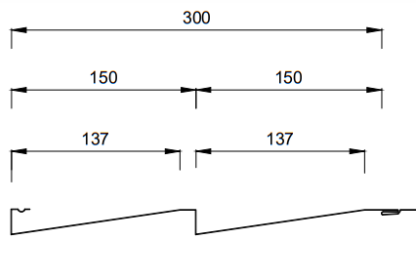

<i>Plaatdikte</i>	0,63	<i>Plankbreedte</i>	167 mm
<i>Werkende breedte</i>	500 mm	<i>Plankhoogte</i>	25 mm
<i>Gewicht</i>	3.15 kg/m²	<i>Maximale overspanning</i>	1.50 m²
<i>Maximale lengte</i>	8.000 mm		

Leverbaar in speciaal houtnerfmotief

Blind bevestigd Potdeksel