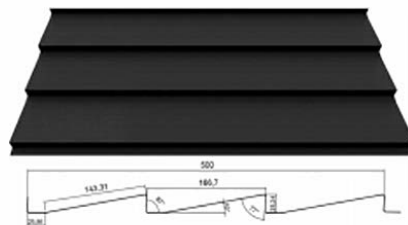

Zichtbaar bevestigd

<i>Plaatdikte</i>	0,63	<i>Plankbreedte</i>	167 mm
<i>Werkende breedte</i>	500 mm	<i>Plankhoogte</i>	25 mm
<i>Gewicht</i>	3.15 kg/m ²	<i>Maximale overspanning</i>	1.50 m ²
<i>Maximale lengte</i>	8.000 mm		

Leverbaar in speciaal houtnerfmotief

Blind bevestigd Potdeksel

Blind bevestigd Potdeksel met extra verzet