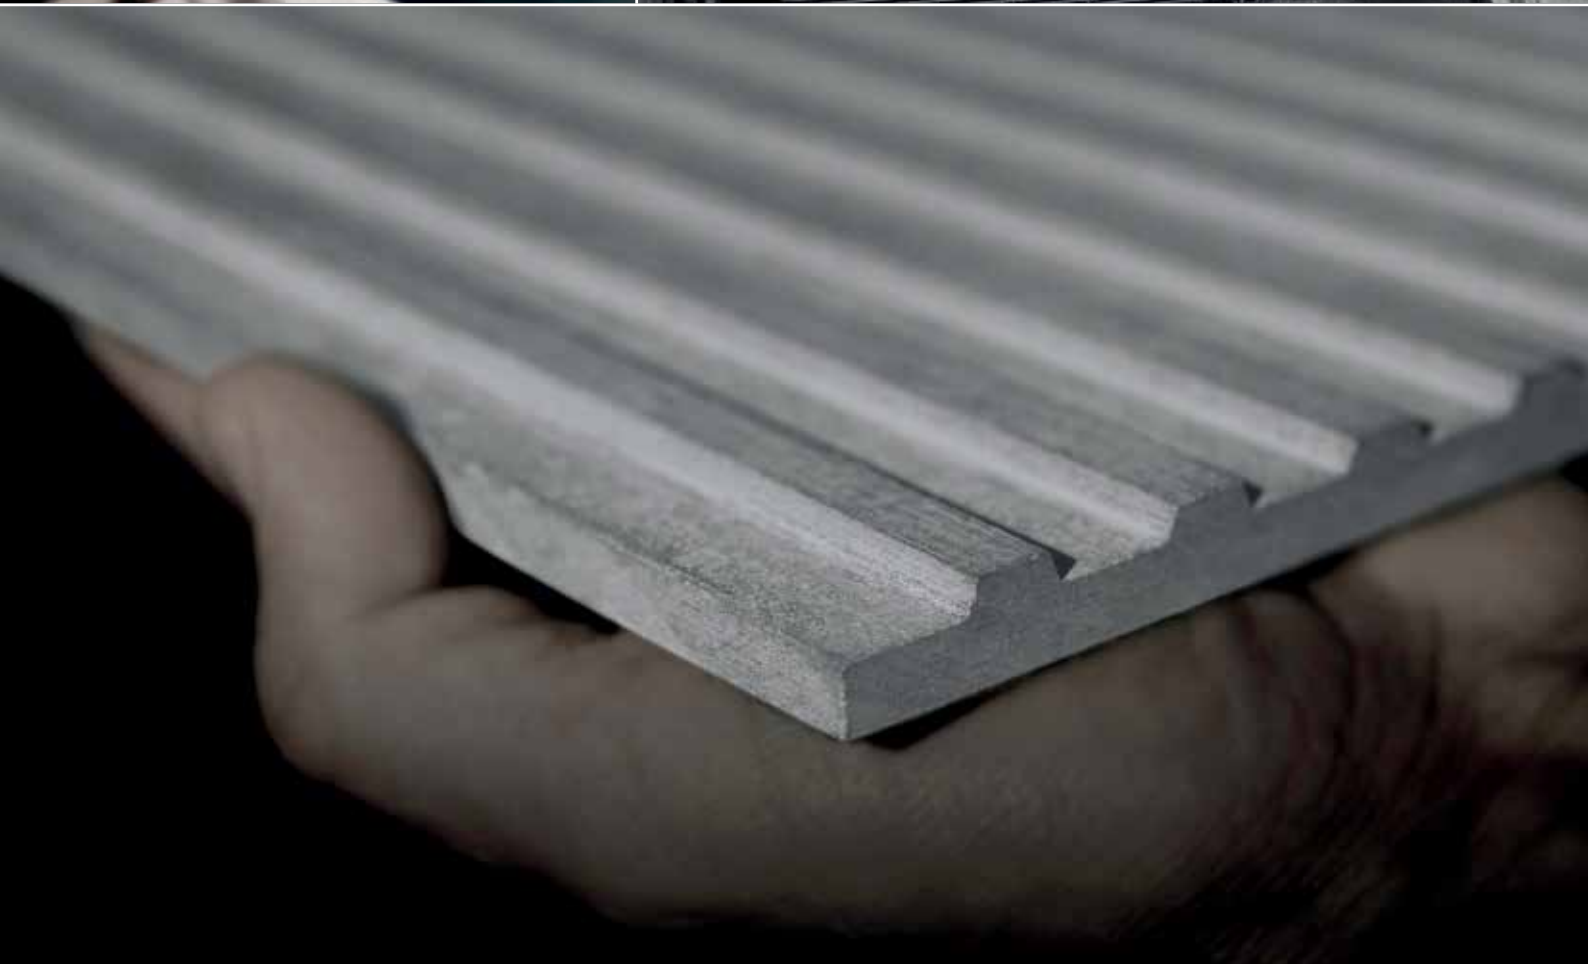

Arch.: Delugan Meissl, Wenen

 **EQUITONE**
Fibre cement facade materials

Vezelcement

Vezelcement is een authentiek, performant en duurzaam mineraal composietmateriaal.

Eternit speelt een toonaangevende rol op het vlak van de innovatie en de ontwikkeling van dit materiaal. De onderneming biedt met haar gamma EQUITONE-gevelpanelen oplossingen aan waarmee een architecturale gebouwschil kan worden opgebouwd.

Authenticiteit

Cement, cellulose, minerale vulstoffen, water en lucht. Het EQUITONE-gamma bestaat uit een natuurlijk materiaal met een zuivere en authentieke persoonlijkheid.

Prestaties

Het EQUITONE-gamma bestaat uit grote panelen met opmerkelijke fysische eigenschappen. Het vezelcementmateriaal is brandveilig, onrotbaar en vormvast.

Duurzaamheid

De gevels in EQUITONE zijn dun en licht: hierdoor worden minder grondstoffen gebruikt. De panelen hebben een lange levensduur, zelfs in de meest veeleisende buitentoepassingen.

Getuige van hun duurzaamheid is de lage ecologische voetafdruk, terug te vinden in de EPD's [Environmental Product Declarations].