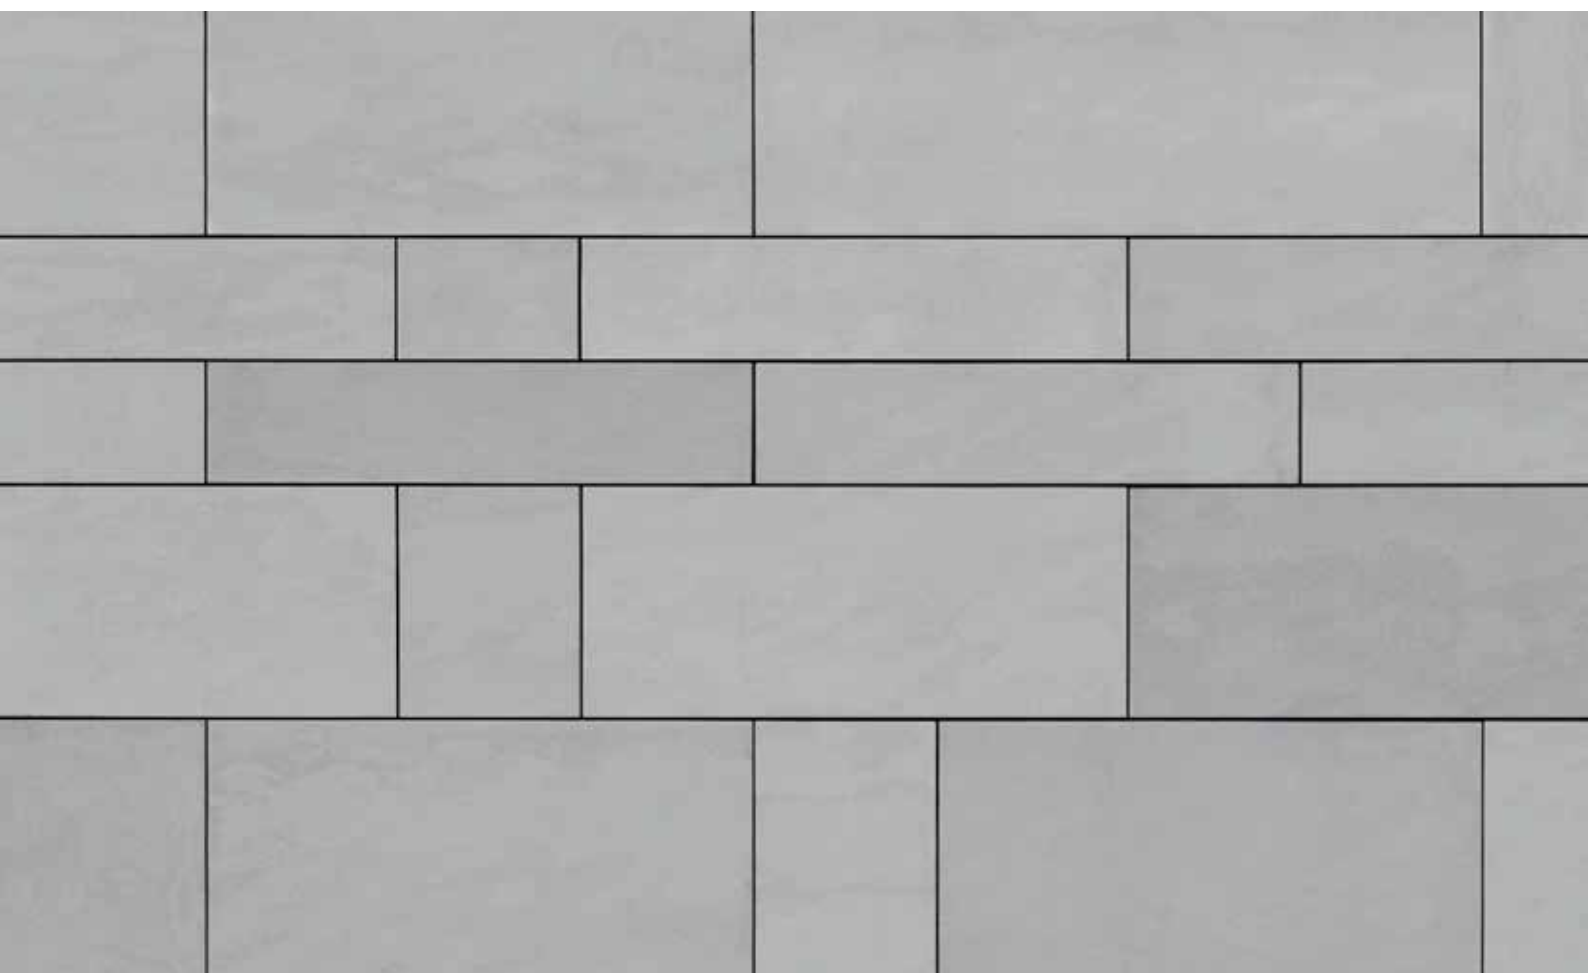

Arch.: Delugan Meissl, Wenen

 **EQUITONE**
Fibre cement facade materials

Vezelcement

Vezelcement is een authentiek, performant en duurzaam mineraal composietmateriaal.

Eternit speelt een toonaangevende rol op het vlak van de innovatie en de ontwikkeling van dit materiaal. De onderneming biedt met haar gamma EQUITONE-gevelpanelen oplossingen aan waarmee een architecturale gebouwschil kan worden opgebouwd.

Authenticiteit

Cement, cellulose, minerale vulstoffen, water en lucht. Het EQUITONE-gamma bestaat uit een natuurlijk materiaal met een zuivere en authentieke persoonlijkheid.

Prestaties

Het EQUITONE-gamma bestaat uit grote panelen met opmerkelijke fysische eigenschappen. Het vezelcementmateriaal is brandveilig, onrotbaar en vormvast.

Duurzaamheid

De gevels in EQUITONE zijn dun en licht: hierdoor worden minder grondstoffen gebruikt. De panelen hebben een lange levensduur, zelfs in de meest veeleisende buitentoepassingen.

Getuige van hun duurzaamheid is de lage ecologische voetafdruk, terug te vinden in de EPD's [Environmental Product Declarations].