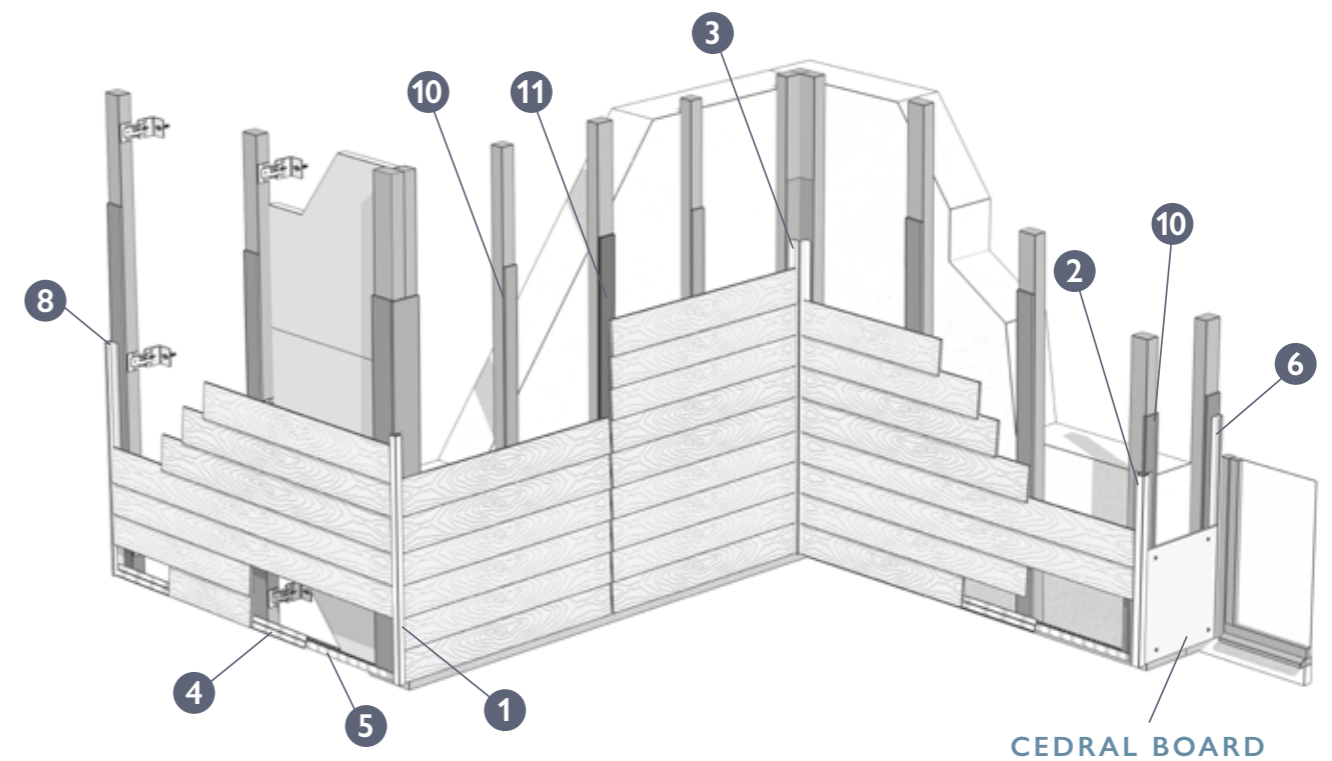

TOEBEHOREN

(maten in mm)	CEDRAL LAP	CEDRAL CLICK
9 Clip Cedral Click + bijbehorende schroef	Niet van toepassing	
10 PE-voegband		
11 EPDM-voegband		

Er zijn ook schroeven in de Cedral-kleuren en retoucheverf verkrijgbaar.
Voor meer informatie raadpleeg je de Plaatsingsgids Cedral op www.cedral.world

PROFIELEN EN TOEBEHOREN CEDRAL BOARD

(maten in mm)	
1 Buitenhoek Cedral Click	
Kan worden gebruikt als buitenhoekprofiel bij de afwerking van een raam met Cedral Board in combinatie met Cedral Click.	
2 Buitenhoek asymmetrisch	
Kan worden gebruikt als buitenhoekprofiel bij de afwerking van een raam met Cedral Board in combinatie met Cedral Lap.	
Ventilatieprofiel	
Voorziet de ventilatie achter Cedral Board en de afdichting van de voegen bij dakranden en boeiboorden.	
6 Aansluitprofiel	
Om Cedral Board in dagkanten van ramen af te werken.	

CEDRAL CLICK

CEDRAL LAP