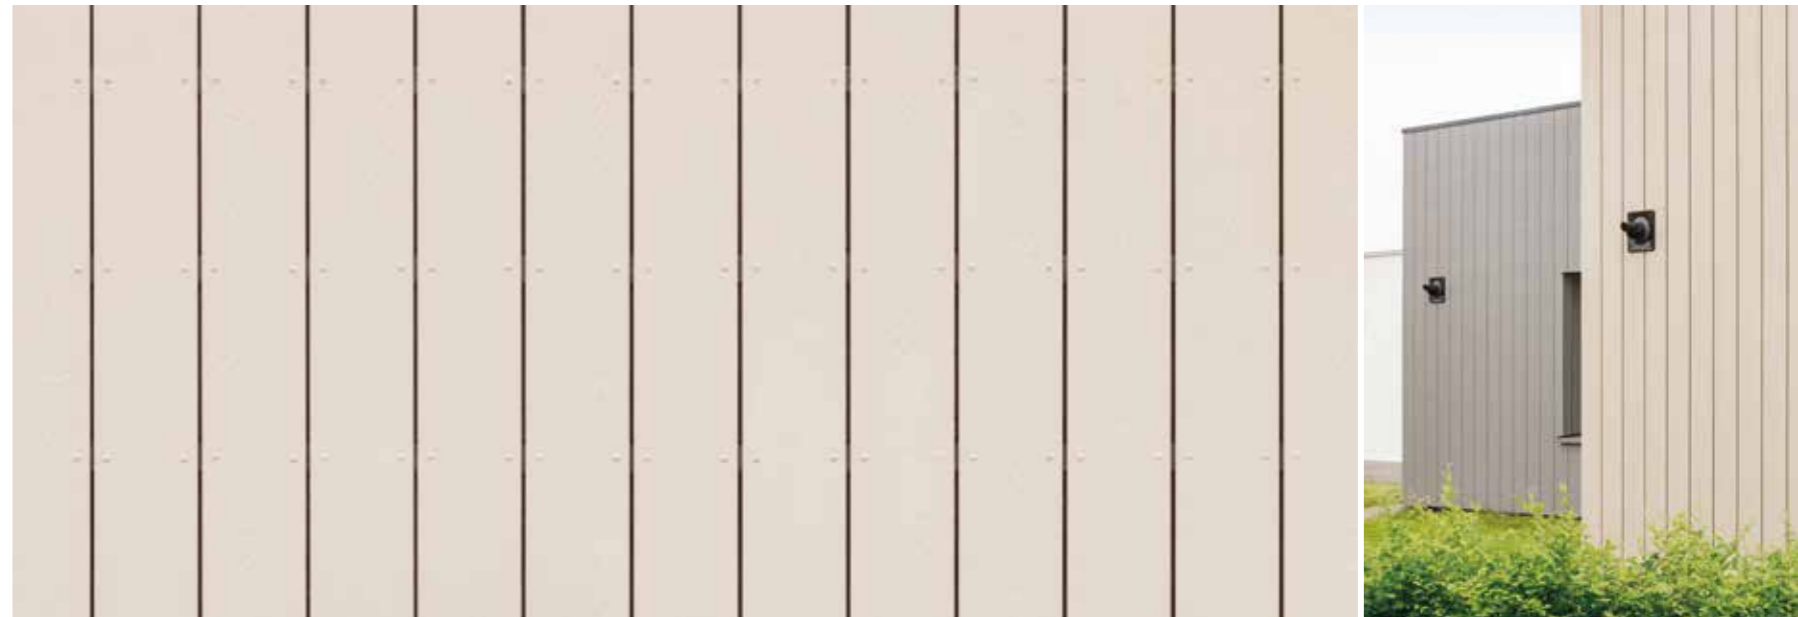

GEVELPARTIJ

Project Hoogeveen
CEDRAL LAP WOOD
C 18 LEISTEENGRIS

Zandvoort - Center Parcs Europe
CEDRAL LAP WOOD - PLAATSING MET OPEN VOEG
C 05 HAAIGRIJS - C 01 EVEREST WIT - C 03 KLEI