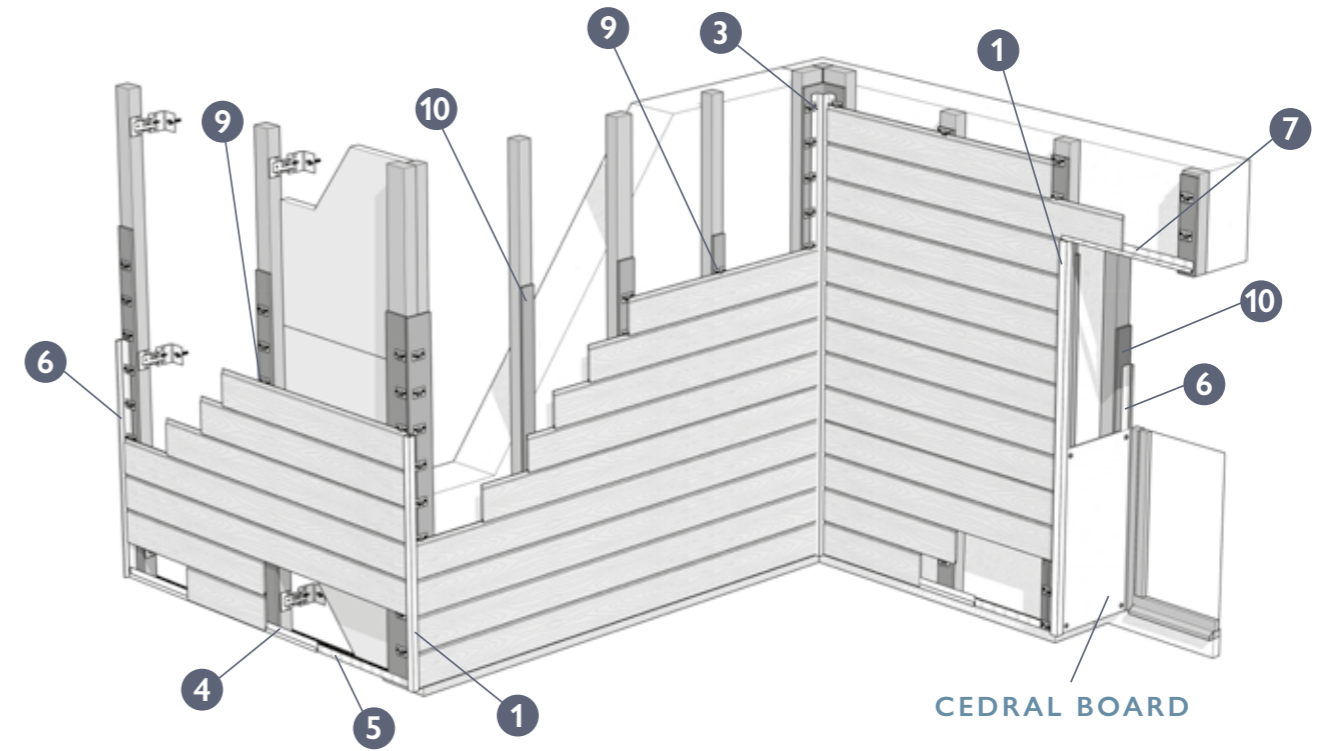

TOEBEHOREN

(maten in mm)	CEDRAL LAP	CEDRAL CLICK
9 Clip Cedral Click + bijbehorende schroef	Niet van toepassing	
10 PE-voegband		
11 EPDM-voegband		

Er zijn ook schroeven in de Cedral-kleuren en retoucheverf verkrijgbaar.
Voor meer informatie raadpleeg je de Plaatsingsgids Cedral op www.cedral.world

PROFIELEN EN TOEBEHOREN CEDRAL BOARD

(maten in mm)	
1 Buitenhoek Cedral Click	
Kan worden gebruikt als buitenhoekprofiel bij de afwerking van een raam met Cedral Board in combinatie met Cedral Click.	
2 Buitenhoek asymmetrisch	
Kan worden gebruikt als buitenhoekprofiel bij de afwerking van een raam met Cedral Board in combinatie met Cedral Lap.	
Ventilatieprofiel	
Voorziet de ventilatie achter Cedral Board en de afdichting van de voegen bij dakranden en boeiboorden.	
6 Aansluitprofiel	
Om Cedral Board in dagkanten van ramen af te werken.	

CEDRAL CLICK